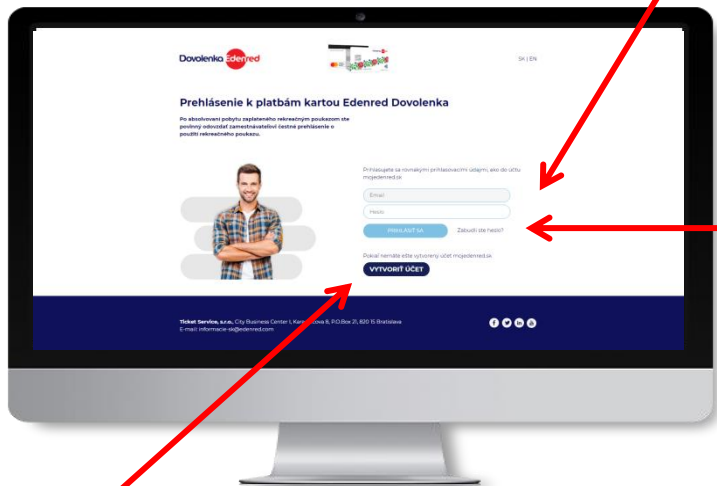

Urobte tak jednoducho online.

[edenred.sk/prehlasenie](https://edenred.sk/prehlasenie)

# MANUÁL

Kliknite na Používateľ

Vyberte si jazyk

# MANUÁL

Prihlasujete sa ako do účtu  
k Vaším kartám od  
Edenredu na [mojedenred.sk](http://mojedenred.sk)

Zabudli ste heslo?  
Kliknite a riadte sa  
pokynmi na stránke.

Nemáte ešte vytvorený účet na  
[mojedenred.sk](http://mojedenred.sk)?  
Kliknite na **VYTVORIŤ** a riadte sa  
pokynmi na stránke.