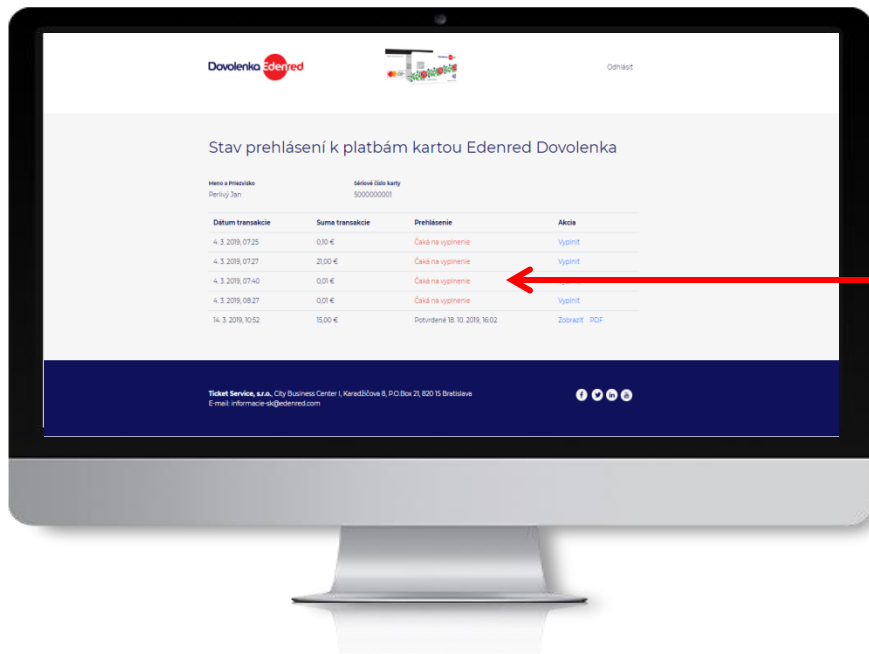

MANUÁL

Pri transakcii je stále zobrazený jej aktuálny status. Čo znamenajú jednotlivé statusy?

- **Čaká na vyplnenie** – prehlásenie ste ešte nevyplnili
- **Čaká na potvrdenie** – vyplnili ste pred ukončením dovolenky, po jej ukončení ho potvrdzte
- **Potvrdené** – Vaše čestné prehlásenie bolo úspešne potvrdené a odoslané